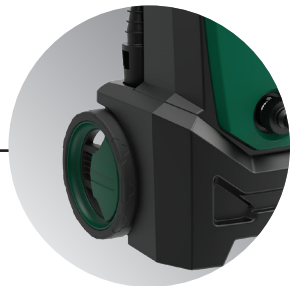

LAVOR

SIMPLY STRONGER

Maniglia ergonomica
con avvolgitubo

Porta accessori
integrato

Ruote per un facile
trasporto

Accessori standard

Pistola attacco
con rapido

Tubo alta pressione 3m

Lancia con attacco
rapido

Ugello turbo

Foam lance

Ugello variojet

Spazzola fissa

LVR1 EXTRA 145

cod. 36150-00016 | EAN 8013298219131

145 bar max